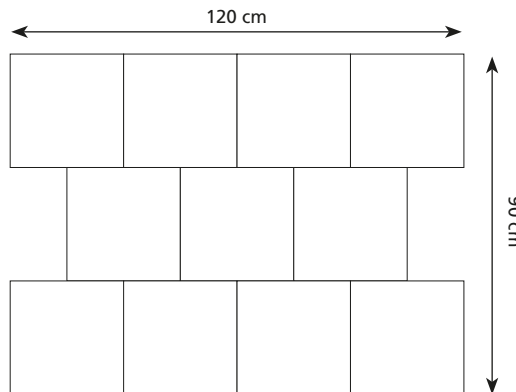

trottoirtegels halfsteensverband

afmetingen	pl*	kg/st	st/m ²	overige informatie
30 x 30 x 4,5	1	9,4	11,0	- splintervrije uitvoering - wordt op statiegeldpallets geleverd
30 x 30 x 6	1	12,4	11,0	- splintervrije uitvoering - wordt op statiegeldpallets geleverd
30 x 30 x 7	1	14,5	11,0	- splintervrije uitvoering - wordt op statiegeldpallets geleverd
30 x 30 x 8	1	17,1	11,0	- splintervrije uitvoering - wordt op statiegeldpallets geleverd

dikte tegels	4,5 cm	6 cm	7 cm	8 cm
tegels per laag:	11	11	11	11
tegels per pakket:	165	121	110	88
lagen:	15	11	10	8
kg per pakket:	1551	1500	1595	1505

trottoirtegels blokverband

afmetingen	pl*	kg/st	st/m ²	overige informatie
30 x 30 x 4,5	3	9,4	11,0	- splintervrije uitvoering - wordt op statiegeldpallets geleverd
30 x 30 x 6	3	12,4	11,0	- splintervrije uitvoering - wordt op statiegeldpallets geleverd
30 x 30 x 6,2	1	12,8	11,0	- splintervrije uitvoering - wordt op statiegeldpallets geleverd
30 x 30 x 8	3	17,1	11,0	- splintervrije uitvoering - wordt op statiegeldpallets geleverd

dikte tegels	4,5 cm	6 cm	6,2 cm	8 cm
tegels per laag:	12	12	8	12
tegels per pakket:	180	132	112	120
lagen:	15	11	14	10
kg per pakket:	1692	1637	1433	2052