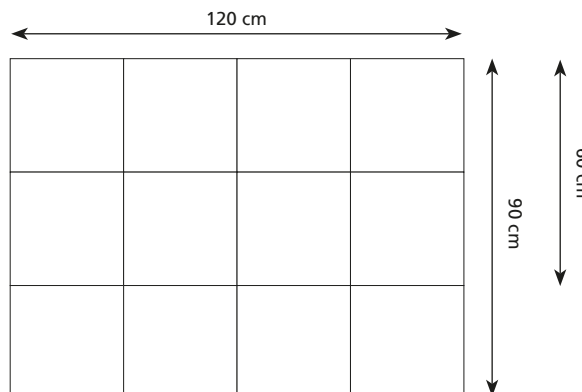

trottoirtegels halfsteensverband

afmetingen	pl*	kg/st	st/m ²	overige informatie
30 x 30 x 4,5	1	9,4	11,0	- splintervrije uitvoering - wordt op statiegeldpallets geleverd
30 x 30 x 6	1	12,4	11,0	- splintervrije uitvoering - wordt op statiegeldpallets geleverd
30 x 30 x 7	1	14,5	11,0	- splintervrije uitvoering - wordt op statiegeldpallets geleverd
30 x 30 x 8	1	17,1	11,0	- splintervrije uitvoering - wordt op statiegeldpallets geleverd

dikte tegels	4,5 cm	6 cm	7 cm	8 cm
tegels per laag:	11	11	11	11
tegels per pakket:	165	121	110	88
lagen:	15	11	10	8
kg per pakket:	1551	1500	1595	1505

trottoirtegels blokverband

afmetingen	pl*	kg/st	st/m ²	overige informatie
30 x 30 x 4,5	3	9,4	11,0	- splintervrije uitvoering - wordt op statiegeldpallets geleverd
30 x 30 x 6	3	12,4	11,0	- splintervrije uitvoering - wordt op statiegeldpallets geleverd
30 x 30 x 6,2	1	12,8	11,0	- splintervrije uitvoering - wordt op statiegeldpallets geleverd
30 x 30 x 8	3	17,1	11,0	- splintervrije uitvoering - wordt op statiegeldpallets geleverd

dikte tegels	4,5 cm	6 cm	6,2 cm	8 cm
tegels per laag:	12	12	8	12
tegels per pakket:	180	132	112	120
lagen:	15	11	14	10
kg per pakket:	1692	1637	1433	2052